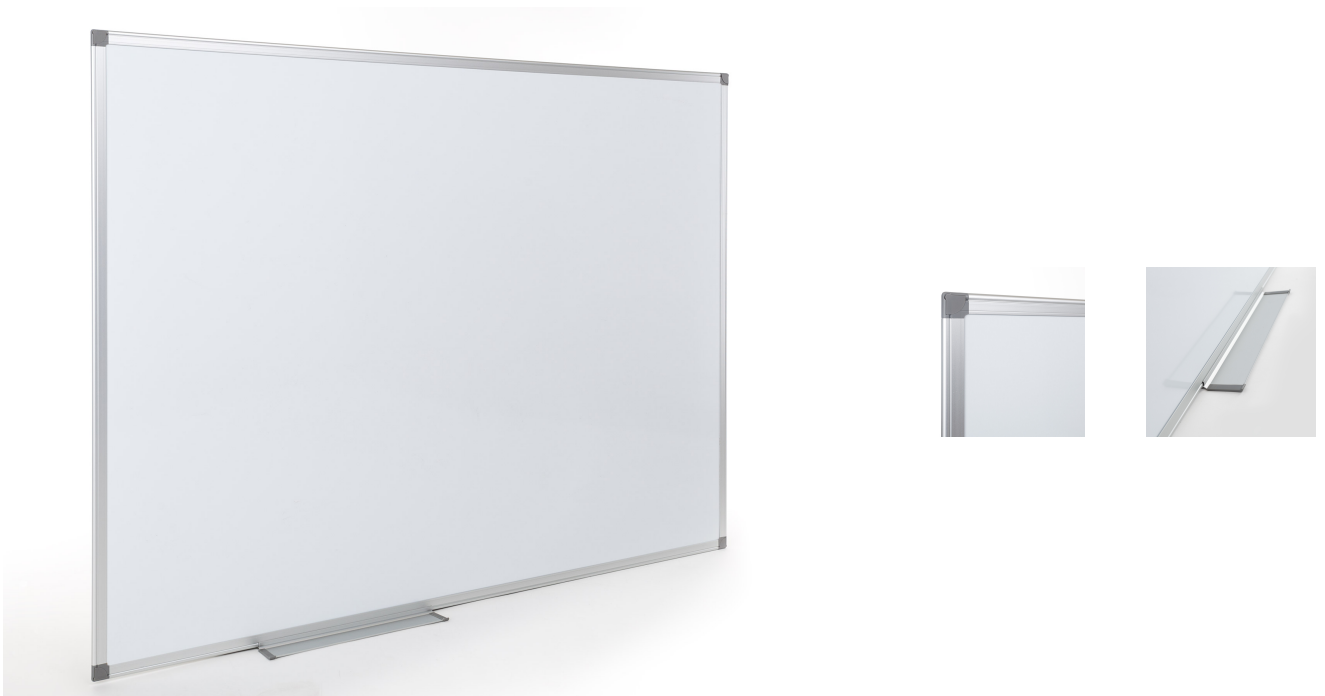

WB Tavla 60x90cm, Aluram

Produktbilder

Kort Beskrivning

Magnetisk whiteboardtavla med aluminiumram 60x90cm

Beskrivning

En exklusiv tavla med yta av vitglaserad metall och snygg aluminiumram. Levereras inplastad med skruv & plugg samt en pennhållare.

Mer Information

Varumärke	B.N.T/OFFICE
Produkttyp	Whiteboardtavla
Färg	Vit
Funktioner	Magnetisk
EAN	5603750113072
Försäljningsenhet	ST
Intrastatkod	96100000
Ursprungsland	PL
Volym (M3)	0.0154
Vikt (KG)	2.5