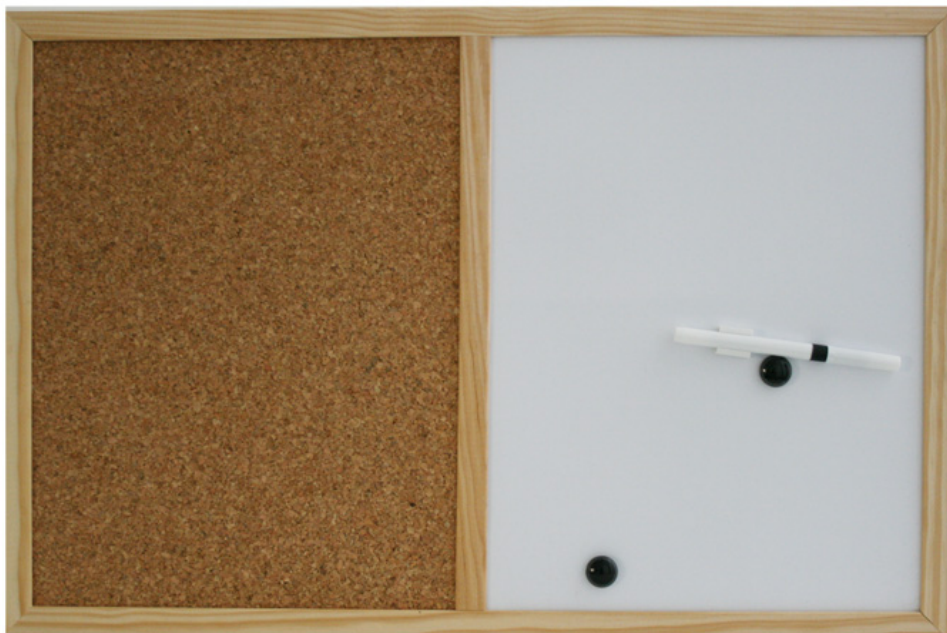

Kork / Whiteboardtavla 40x60cm Träram

Produktbilder

Kort Beskrivning

Tvådelad anslagstavla 40x60cm med enfärgad korkskiva samt Whiteboard och kraftig träram.

Beskrivning

Tvådelad anslagstavla 40x60cm med enfärgad korkskiva samt Whiteboard och kraftig träram. Levereras inplastad med penna, magneter, upphängningsöglor och färgade pushpins.

Mer Information

Varumärke	B.N.T/OFFICE
Storlek	40x60cm
Material	Trä
Produkttyp	Anslagstavla
Färg	Flerfärgad
EAN	7392265518950
Försäljningsenhet	ST
Intrastatkod	96100000
Ursprungsland	PL
Volym (M3)	0.0036
Vikt (KG)	0.8