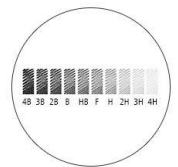

STABILO ARTY Othello B+H 6 Pack

Produktbilder

Kort Beskrivning

- Klassisk STABILO design
- Behaglig lackerad yta
- Brytsäkert stift
- Perfekt för att skuggning och toningar
- Innehåller 2B, B, HB, F, H och 2H
- Finns 10 olika grader från mycket mjuk (4B) till mycket hård (4H)

Beskrivning

Traditionell design med moderna detaljer.

Med klassisk randiga design och sexkantig form är STABILO Othello den självklara blyertspennan. Oavsett om det är för att rita, skriva eller designa är det rätt penna för alla syften. Ett brytsäkert stift och 10 fingerade grader - från mycket mjuk (4B) till mycket hård (4H) gör detta till en av STABILO-s mest mångsidiga pennor.

Mer Information

Varumärke	STABILO
Produkttyp	Blyertspennor
Produktserie	Arty
Miljömärkning	Certifierat trä
Färg	Grå
Förpackningsstorlek	6
EAN	4006381567046
Producent Artikel	282/6-21-3-20
Försäljningsenhet	FP
Intrastatkod	96091090
Ursprungsland	DE
Volym (M3)	0.0001
Vikt (KG)	0.0335
SKU#	260303