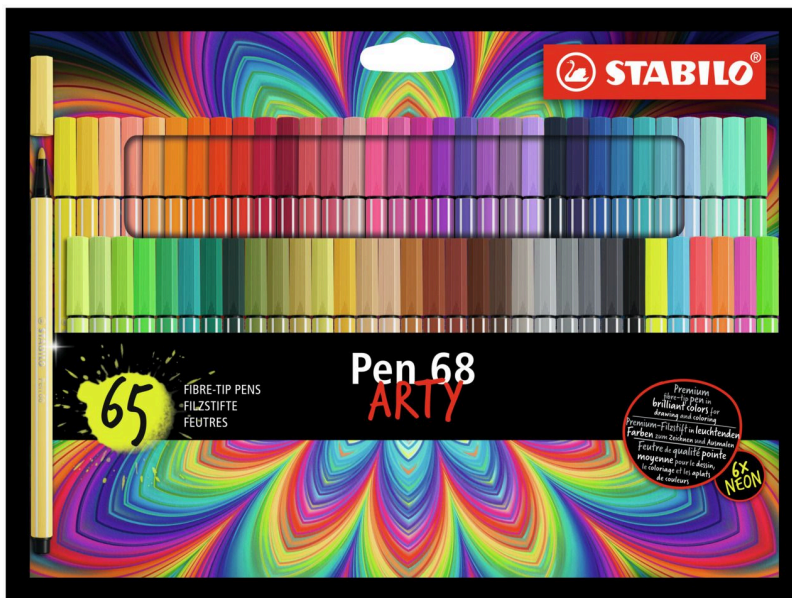

STABILO ARTY Pen 68 65 Pack

Produktbilder

Kort Beskrivning

Fiberspetspennan STABILO Pen 68 är en kvalitetspenna för färgläggning i nästan oändligt många nyanser. Den robusta spetsen med linjebredd 1 mm färglägger även stora ytor.

Beskrivning

Fiberspetspennan STABILO Pen 68 blir garanterat den bästa vännen för den som letar efter otaliga nyanser och hög effektivitet! Den robusta spetsen med linjebredd 1 mm säkerställer jämn färgfördelning, ritar djärva linjer och färglägger även stora ytor. Skapar färger med fin glans och hög ljusstyrka. Den sexkantiga pennkroppen ger ett behagligt grepp. Pennan har ett vattenbaserat luktfritt bläck och klarar av att vara utan kork i 24 timmar – perfekt

när de kreativa projekten tar lite längre tid, utan att torka. STABILO Pen 68 finns i 65 nyanser.

Mer Information

Varumärke	STABILO
Produkttyp	Fiberpennor
Produktserie	Arty
Färg	Sorterade Färger
Förpackningsstorlek	65
Spetsbredd	1,0 mm
Bläcktyp	Vattenbaserad
EAN	4006381583183
Producent Artikel	6865-1-20
Försäljningsenhet	FP
Intrastatkod	96082000
Ursprungsland	DE
Volym (M3)	0.00099
Vikt (KG)	0.472
SKU#	265320