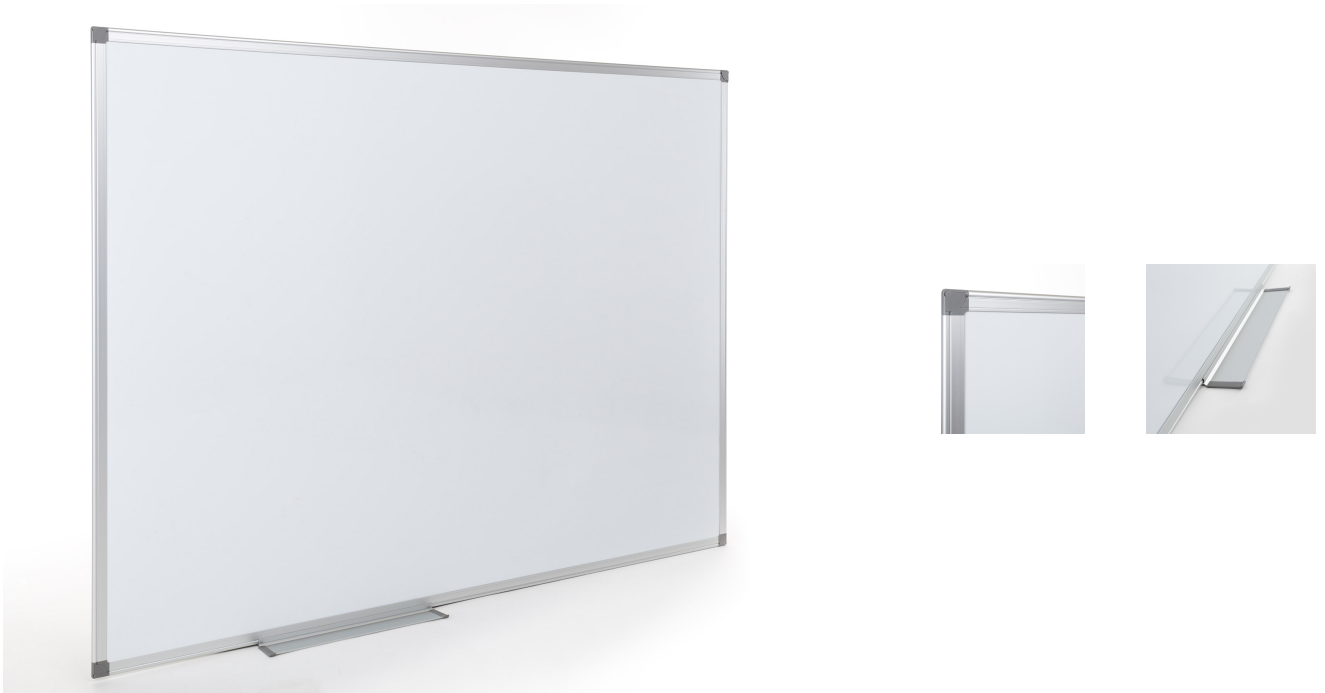

Whiteboardtavla Aluminiumram 90x120cm

Produktbilder

Kort Beskrivning

Klassisk whiteboardtavla med vit magnetisk yta och aluminiumram. Levereras i plast med skruvar & rawplugs och pennhållare. Mått: 120x90 cm

Beskrivning

Magnetisk whiteboardtavla med vitlackerad yta och aluminiumram. Lämplig för både kontor och undervisningsmiljöer. Kan monteras horisontellt eller vertikalt. Vägghållare och pennhållare ingår.

Mer Information

Varumärke	B.N.T/OFFICE
Storlek	90x120cm
Produkttyp	Whiteboardtavla
Färg	Vit
Funktioner	Magnetisk
EAN	7392265518899
Försäljningsenhet	ST
Intrastatkod	96100000
Ursprungsland	PL
Volym (M3)	0.03071
Vikt (KG)	4.9