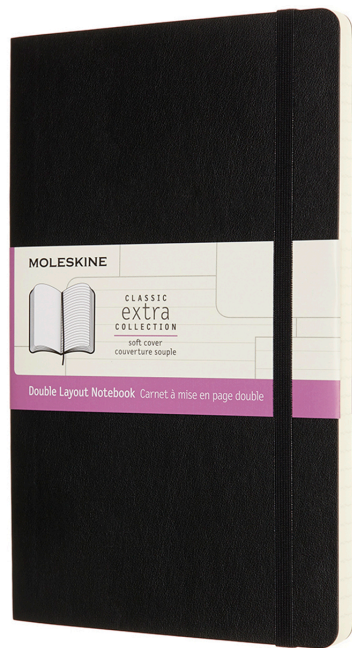

Classic Soft Olinjerad & Linjerad Large Svart

Produktbilder

Kort Beskrivning

Moleskine Classic Notebooks finns nu med 'double layout. Kombinationen av blankt och linjerat papper ger användaren full möjlighet att uttrycka sin kreativitet! Finns med hård eller mjukt omslag.

Beskrivning

Moleskine Classic Notebooks finns nu med 'dubbel layout', vilket gör det möjligt att ha både skrift och illustrationer på ett och samma uppslag. Perfekt för en kreativ själ! Double layout är en del av serien av klassiska Moleskine-anteckningsböcker, och har de karakteristiska runda hörnen, matchande bokmärkesband, innerficka för lösa anteckningar och 70g FSC-certifierad elfenbensfärgat syrafritt papper.

Mer Information

Varumärke	Moleskine
Storlek	Large (13x21cm)
Produkttyp	Anteckningsbok
Produktserie	Classic Soft
Pappersvikt	70 Gram
Miljömärkning	FSC
Layout	Linjerad / Olinjerad
Färg	Svart
Bindning	Inbunden
Pappersfärg	Elfenben
EAN	8056420852974
Producent Artikel	NB313SBK
Försäljningsenhet	ST
Intrastatkod	48201050
Ursprungsland	CN
Volym (M3)	0.00033
Vikt (KG)	0.254
SKU#	360381