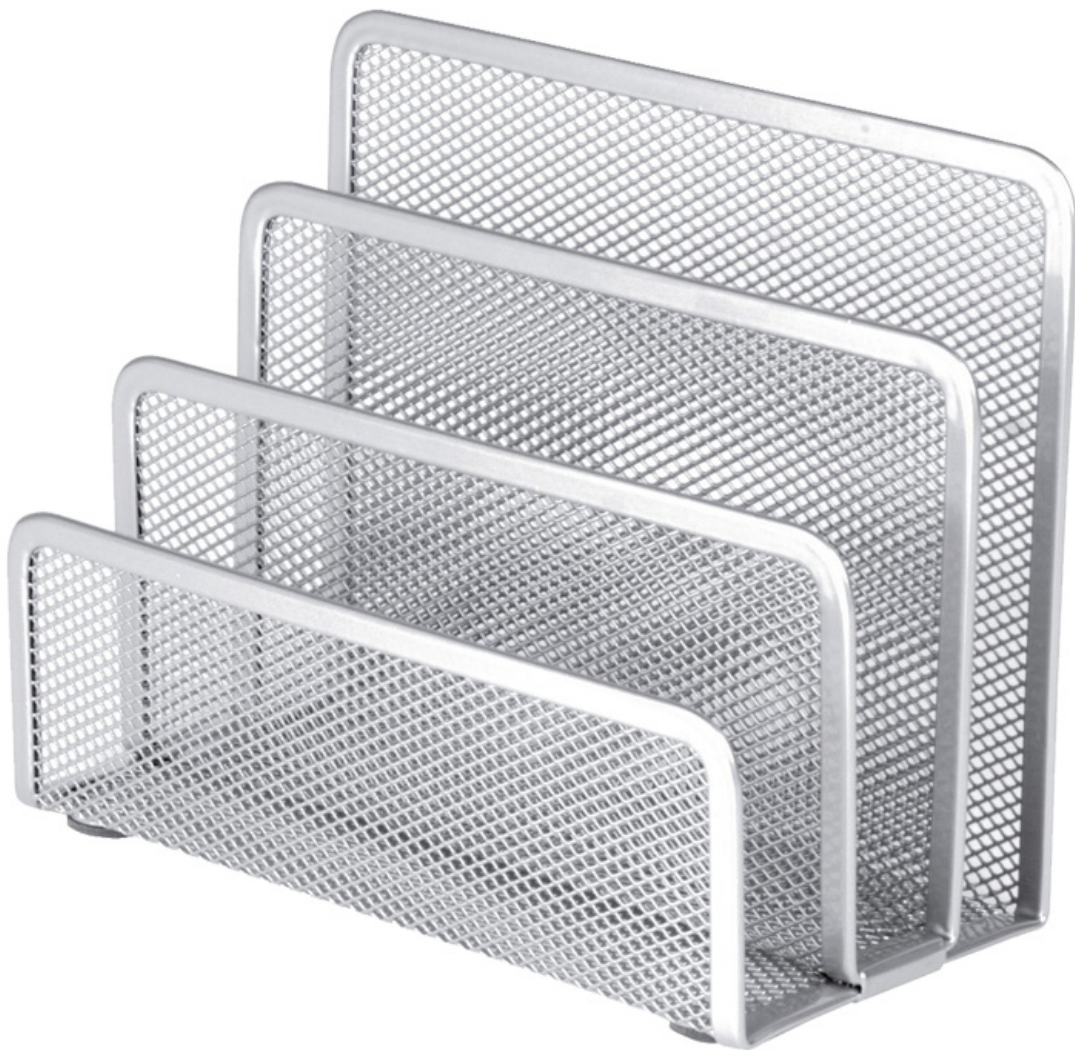

# Kuvertställ Silver

Produktbilder

## Kort Beskrivning

---

Silver. 132x175x80mm (höjd x bredd x djup). Skrivbordsserien MESH är skandinaviskt designade skrivbordstillbehör i nätmetall för alla ändamål. MESH, som passar lika bra i hemmet som på kontoret håller en genuint hög design och kompromisslös kvalitet. Elegant, Stabilt & Skandinaviskt.

## Beskrivning

---

Silver. 132x175x80mm (höjd x bredd x djup). Skrivbordsserien MESH är skandinaviskt designade skrivbordstillbehör i nätmetall för alla ändamål. MESH, som passar lika bra i hemmet som på kontoret håller en genuint hög design och kompromisslös kvalitet. Elegant, Stabilt & Skandinaviskt.

## Mer Information

---

Transportenhet Nivå 1 Enhet	KART
Transportenhet Nivå 1 Antal	6
Transportenhet Nivå 2 Enhet	TRP
Transportenhet Nivå 2 Antal	72
Varumärke	B.N.T/OFFICE
Produkttyp	Kuvertställ
Färg	Silver
Produktserie	Mesh
Material	Metall
EAN	7392265309152
Försäljningsenhet	ST
Intrastatkod	83040000
Ursprungsland	CN
Volym (M3)	0.00194
Vikt (KG)	0.178
SKU#	730915