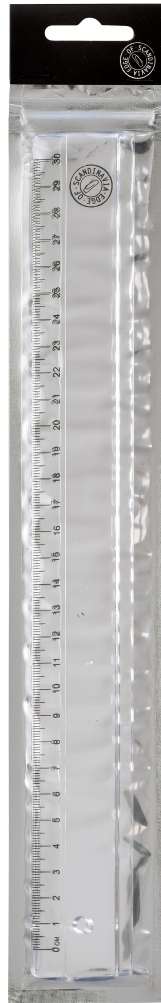

Edge of Scandinavia Linjal 30cm Transparent

Produktbilder

Kort Beskrivning

Edge of Scandinavia erbjuder basen inom små kontorsartiklar i precis lagom mängd - allt förpackat i en stilfull återförslutningsbar förpackning. Edge of Scandinavia Linjal 30cm Transparent.

Beskrivning

Edge of Scandinavia erbjuder basen inom små kontorsartiklar i precis lagom mängd - allt förpackat i en stilfull återförslutningsbar förpackning. Förutom det breda bassortiment finns spännande kreativa kontorsartiklar som sätter en personlig touch på din arbetsplats. Edge of Scandinavia tåliga Linjal 30cm transparent. Med kant så den enkelt kan flyttas vid mätningar mellan mätningar.

Mer Information

Varumärke	Edge of Scandinavia
Produkttyp	Linjal
Färg	Transparent
EAN	7392265545970
Försäljningsenhet	FP
Intrastatkod	39261000
Ursprungsland	CN
Volym (M3)	0.00007
Vikt (KG)	0.0376
SKU#	783200