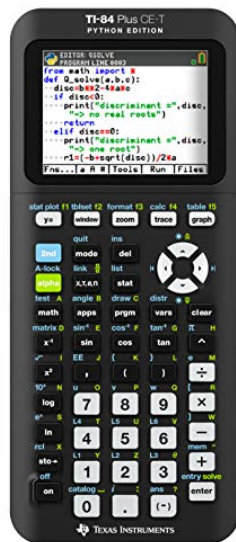

# TI-84 Plus CE-T Python Edition

## Kort Beskrivning

- Högupplöst färgskärm som är bakgrundsbelyst
- Uppladdningsbart integrerat batteri
- Välbekanta funktioner från TI-84 Plus
- Importerbara och användbara bilder i undervisningen
- Provläge funktion
- Programmeringsspråket Python är integrerat