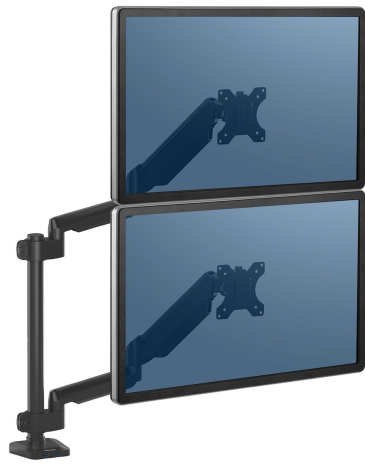

Platinum Series Dubbel Vertikal Monitorarm Svart

Produktbilder

Kort Beskrivning

Fellowes dubbla bildskärmsfäste med rörlig gasfjäderarm och 2 USB-portar. För två skärmar upp till 8 kg och 32 tum (per skärm).

Beskrivning

Två skärmar staplade på höjden är platsbesparande. Platinum serien har gasfjäder, som gör det mycket enkelt och smidigt att justera skärmen till önskad position. Passar dubbla skärmar upp till 10 kg och 27 tum (per skärm). Mycket enkel att montera med bordsklämma eller bordsgenomföringsfäste. Inbyggd kabelhantering och 2 USB-portar. VESA montering 75x75 och 100x100 med 'Partial Quick Release' för enklare installation. Platinum serien finns även för enkel eller trippla skärmar. Att fästa skärmen på en justerbar arm på skrivbordet frigör en större arbetsyta.

Dessutom minimeras arbetsrelaterade problem med ögon, nacke och axlar.

Maximum Reach: 52cm

Height Range: 9-71cm

Warranty: 3Yr

Tested by FIRA International Ltd to comply with the ergonomic requirements set out in European Health and Safety Legislation: EN ISO 9241-5.

Mer Information

Varumärke	Fellowes
Produkttyp	Monitorarm
Produktserie	Platinum Series
Storlek	32 Tum
Funktioner	Justerbar, Dual Monitor Arm
Material	Metall
Färg	Svart
EAN	043859727971
Producent Artikel	8043401
Försäljningsenhet	ST
Intrastatkod	39261000
Ursprungsland	CN
Volym (M3)	10.54
Vikt (KG)	4.99
SKU#	119685