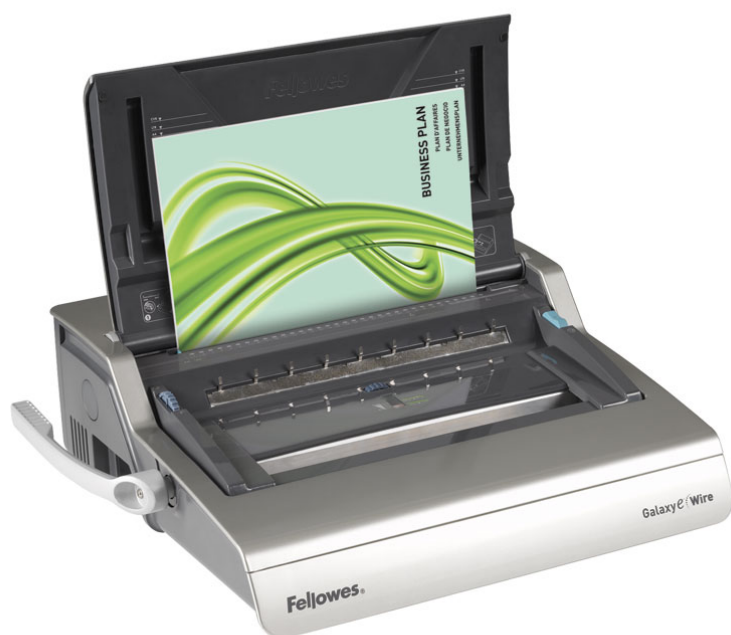

# Fellowes Inbindningsmaskin Galaxy Metallbindning Elektrisk

## Kort Beskrivning

Elektrisk inbindningsmaskin för metallspiral som ger ett proffsigt resultat varje gång. Den har en enkel och användarvänlig design som gör det lätt att skapa attraktiva och hållbara dokument.

## Beskrivning

---

Snygg och hållbar spiralbindare som ger en professionell finish av hög kvalitet.

Elektrisk håslagning för enkel stansning av upp till 20 ark.

20 arks hålkapacitet, 130 ark bindningskapacitet med en maximal trådstorlek på 14 mm.