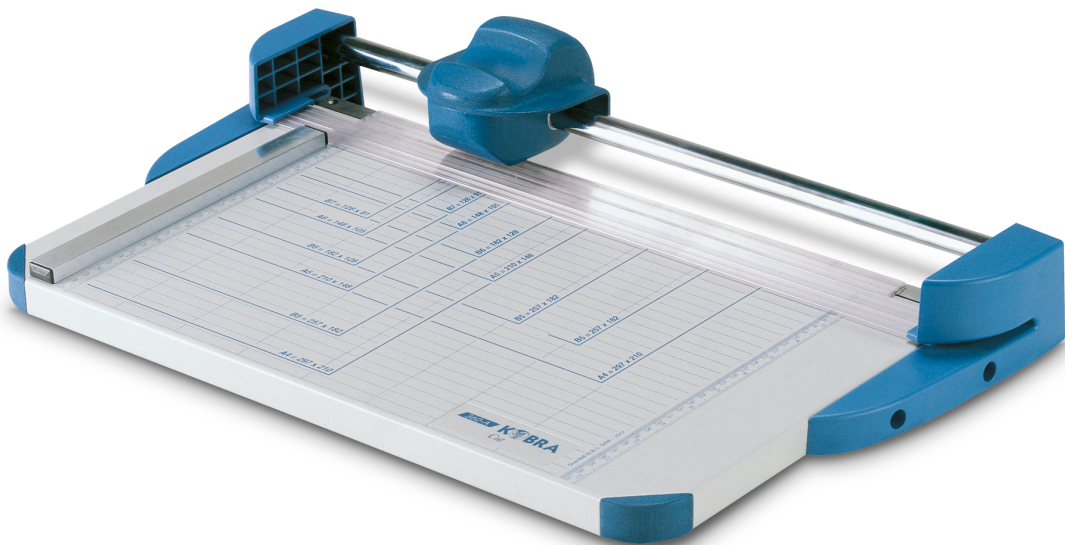

# Rullskärare 460mm HR

Produktbilder

## Kort Beskrivning

---

Kobra 460-HR kraftiga rullskärare kan skära upp till 27 pappersark och pappersstorlekar större än den nominella skärbredden genom en speciell sidoöppning för nästan alla skärjobb och för en mängd olika material.

## Beskrivning

---

Stor och kraftig roterande rullskärare. Kan skära upp till 27 pappersark och pappersstorlekar som är större än den nominella skärbredden genom en speciell sidoöppning för nästan alla skärjobb och för en mängd olika material.

Transparent automatisk papperspress för enkla skäroperationer.

Solid stålbotten med screentryckta fotografiska och pappersstorlekar i mm. och tum.

Särskilda sidoöppningar för att skära pappersstorlekar större än den nominella skärbredden.