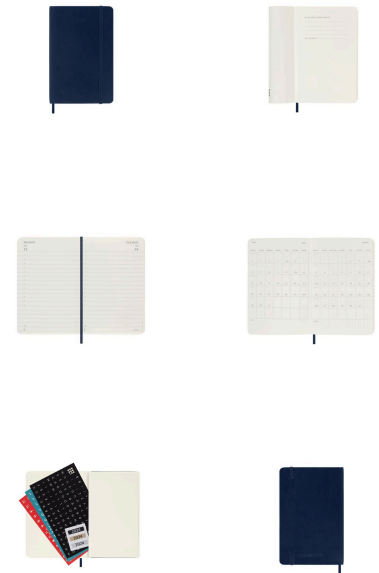

Classic Soft 12M Daily Pocket Sapphire Blue 2024

Produktbilder

Kort Beskrivning

Årskalender från Moleskine med en sida per dag daterad från januari till december. Innehåller års- och månadsöversikt.

Beskrivning

Årskalender från Moleskine med en sida per dag daterad från januari till december. Innehåller års- och månadsöversikt. Designen håller samma stil som de klassiska 'Moleskine notebooks' med alla karakteristika som rundade hörn, matchande bokmärkesband, expanderbar innerficka, stickers samt 70g elfenbensfärgat syrefritt

papper. Finns i flera färger och storlekar.

Mer Information

Varumärke	Moleskine
Storlek	Pocket (9x14cm)
Färg	Blå
Produktserie	Classic Soft
Produkttyp	Årskalender
Layout	Dag per sida
År	2024
Språk	Engelska
Miljömärkning	FSC
EAN	8056598856569
Producent Artikel	DSB2012DC2Y24
Försäljningsenhet	ST
Intrastatkod	48201050
Ursprungsland	CN
Volym (M3)	0.00026
Vikt (KG)	0.22
SKU#	361581